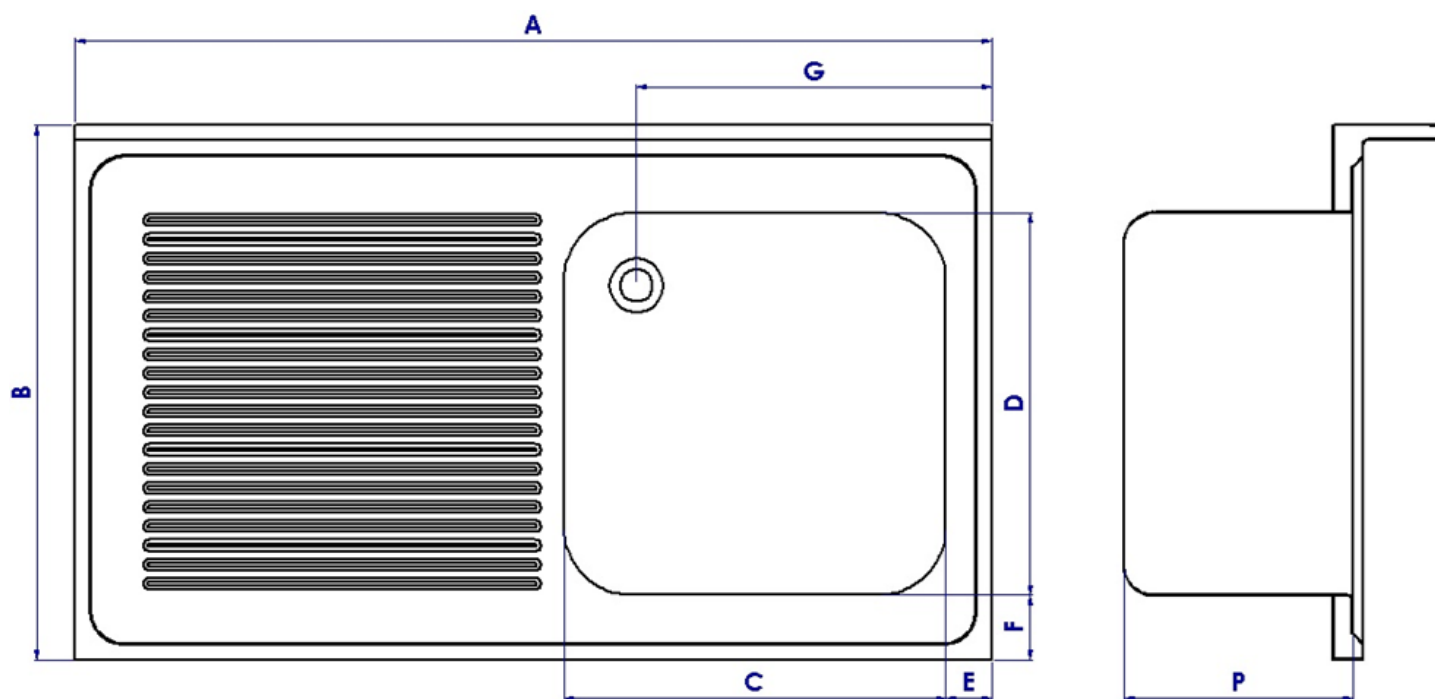

	MODELLO MODEL MODEL MODELL		MATERIALE MATERIAL MATÉRIAL WERKSTOFF	DIMENSIONI ESTERNE EXTERNAL DIMENSION - DIMENSIONS EXTERNES - AUSSENABMESSUNGEN			DIMENSIONI VASCA BOWL DIMENSION - DIMENSIONS CUVE BECKENMASS		
	H 850	H 890		LUNGHEZZA LENGTH - LONGUEUR - LÄNGE	PROFONDITA' DEPTH - PROFON- DEUR - TIEFE	ALTEZZA HEIGHT - HAU- TEUR - HÖHE	LUNGHEZZA WIDTH - LARGEUR - BREITE	PROFONDITA' DEPTH - PROFON- DEUR - TIEFE	ALTEZZA HEIGHT - HAU- TEUR - HÖHE
	LBAG670034	LBAG710034	INOX	800 mm	600 mm	850 mm	500 mm	400 mm	250 mm
	LBAG670035	LBAG710035		1000 mm					
	LBAG670036	LBAG710036		1200 mm					
	LBAG670037	LBAG710037		1400 mm					
	LBAG670038	LBAG710038		1000 mm					
	LBAG670039	LBAG710039		1200 mm					
	LBAG670040	LBAG710040		1400 mm					
	LBAG670041	LBAG710041		1000 mm					
	LBAG670042	LBAG710042		1200 mm					
	LBAG670043	LBAG710043		1400 mm					
	LBAG670044	LBAG710044		1400 mm					
	LBAG670045	LBAG710045		1400 mm					

## H 890

A	B	C	D	P	E	F	G
700	600	500	400	250	100	85	195
800	600	500	400	250	150	85	245

A	B	C	D	P	E	F	G	M
1000	600	400	400	250	77	85	382	236
1200	600	500	400	250	77	85	482	236
1300	600	500	400	250	127	85	532	236
1400	600	500	400	250	177	85	582	236