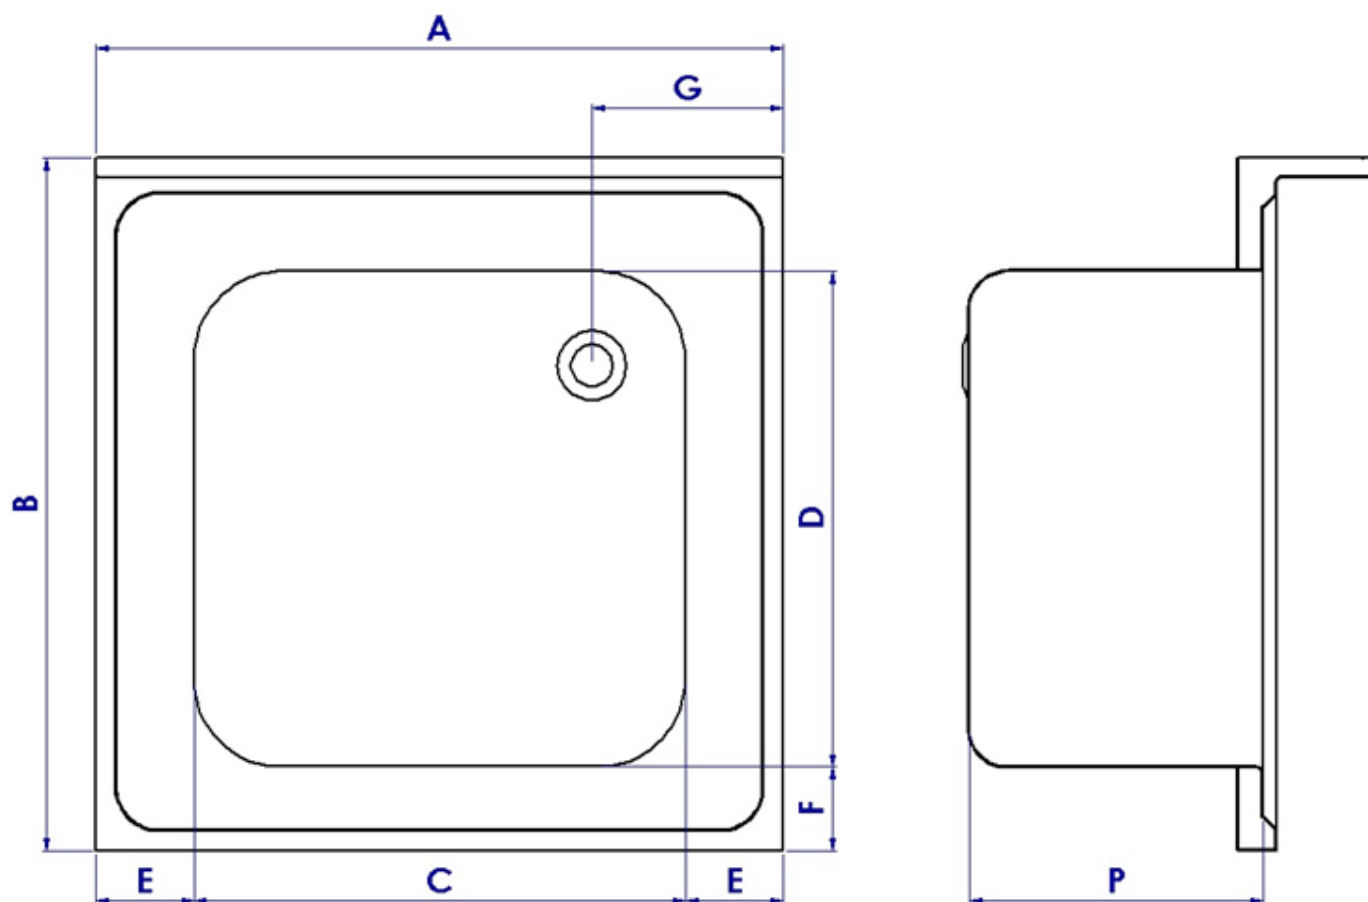

A	B	C	D	P	E	F	G
700	600	500	400	250	100	85	195
800	600	500	400	250	150	85	245