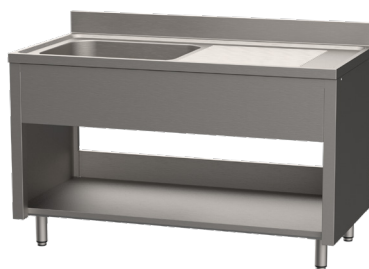

## CARATTERISTICHE

FEATURES / CARACTÉRISTIQUES / EIGENSCHAFTEN

- realizzati in acciaio inox
- made of stainless steel
- fabriqué en acier inoxydable
- hergestellt aus Edelstahl

- Bordo piano 40 mm
- Worktop 40 mm thickness
- Epaisseur du dessus 40 mm
- Plattenkante 40 mm

## DOTAZIONE STANDARD

EQUIPMENT / ÉQUIPMENT / AUSRÜSTUNG

- Completi di troppo pieno e sifone
- Overflow pipe and siphon
- Trop plein et siphon
- Überlauf und Siphon

## OPTIONAL

OPTIONAL / OPTIONNEL / OPTIONAL

- Miscelatore / Gruppo doccia
- Mixer / Shower set
- Mitigeur / Groupe Douchette
- Mischarmatur / Handbrause

	MODELLO MODEL MODEL MODELL		MATERIALE MATERIAL MATÉRIAL WERKSTOFF	DIMENSIONI ESTERNE EXTERNAL DIMENSION - DIMENSIONS EXTERNES - AUSSENABMESSUNGEN			DIMENSIONI VASCA BOWL DIMENSION - DIMENSIONS CUVE BECKENMASS		
	H 850	H 890		LUNGHEZZA LENGTH - LONGUEUR - LÄNGE	PROFONDITA' DEPTH - PROFON- DEUR - TIEFE	ALTEZZA HEIGHT - HAU- TEUR - HÖHE	LUNGHEZZA WIDTH - LARGEUR - BREITE	PROFONDITA' DEPTH - PROFON- DEUR - TIEFE	ALTEZZA HEIGHT - HAU- TEUR - HÖHE
	LBAG670001	LBAG710001	INOX	800 mm	600 mm	850 mm	500 mm	400 mm	250 mm
	LBAG670002	LBAG710002		1000 mm					
	LBAG670003	LBAG710003		1200 mm					
	LBAG670004	LBAG710004		1400 mm					
	LBAG670005	LBAG710005		1000 mm					
	LBAG670006	LBAG710006		1200 mm					
	LBAG670007	LBAG710007		1400 mm					
	LBAG670008	LBAG710008		1000 mm			400 mm		
	LBAG670009	LBAG710009		1200 mm			500 mm		
	LBAG670010	LBAG710010		1400 mm			400 mm		
	LBAG670011	LBAG710011		1400 mm					
	LBAG670012	LBAG710012		1400 mm					