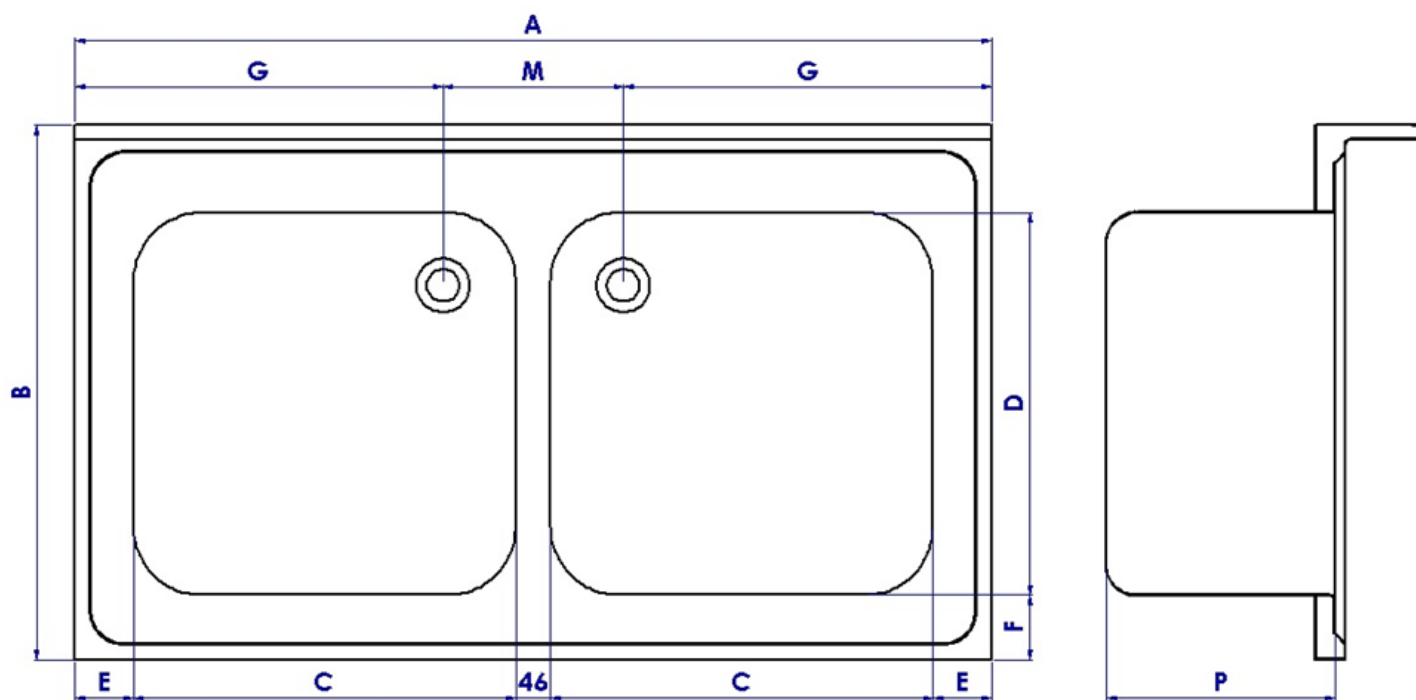

A	B	C	D	P	E	F	G	M
1000	600	400	400	250	77	85	382	236
1200	600	500	400	250	77	85	482	236
1300	600	500	400	250	127	85	532	236
1400	600	500	400	250	177	85	582	236