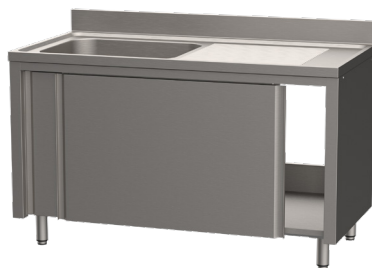

## OPTIONAL

OPTIONAL / OPTIONNEL / OPTIONAL

- Miscelatore / Gruppo doccia
- Mixer / Shower set
- Mitigeur / Groupe Douchette
- Mischarmatur / Handbrause

	MODELLO MODEL MODEL MODELL		MATERIALE MATERIAL MATÉRIAL WERKSTOFF	DIMENSIONI ESTERNE EXTERNAL DIMENSION - DIMENSIONS EXTERNES - AUSSENABMESSUNGEN			DIMENSIONI VASCA BOWL DIMENSION - DIMENSIONS CUVE BECKENMASS		
	H 850	H 890		LUNGHEZZA LENGTH - LONGUEUR - LÄNGE	PROFONDITA' DEPTH - PROFON- DEUR - TIEFE	ALTEZZA HEIGHT - HAU- TEUR - HÖHE	LUNGHEZZA WIDTH - LARGEUR - BREITE	PROFONDITA' DEPTH - PROFON- DEUR - TIEFE	ALTEZZA HEIGHT - HAU- TEUR - HÖHE
	LBAG670001	LBAG710001	INOX	800 mm	600 mm	850 mm	500 mm	400 mm	250 mm
	LBAG670002	LBAG710002		1000 mm					
	LBAG670003	LBAG710003		1200 mm					
	LBAG670004	LBAG710004		1400 mm					
	LBAG670005	LBAG710005		1000 mm					
	LBAG670006	LBAG710006		1200 mm					
	LBAG670007	LBAG710007		1400 mm					
	LBAG670008	LBAG710008		1000 mm			400 mm		
	LBAG670009	LBAG710009		1200 mm			500 mm		
	LBAG670010	LBAG710010		1400 mm			400 mm		
	LBAG670011	LBAG710011		1400 mm					
	LBAG670012	LBAG710012		1400 mm					