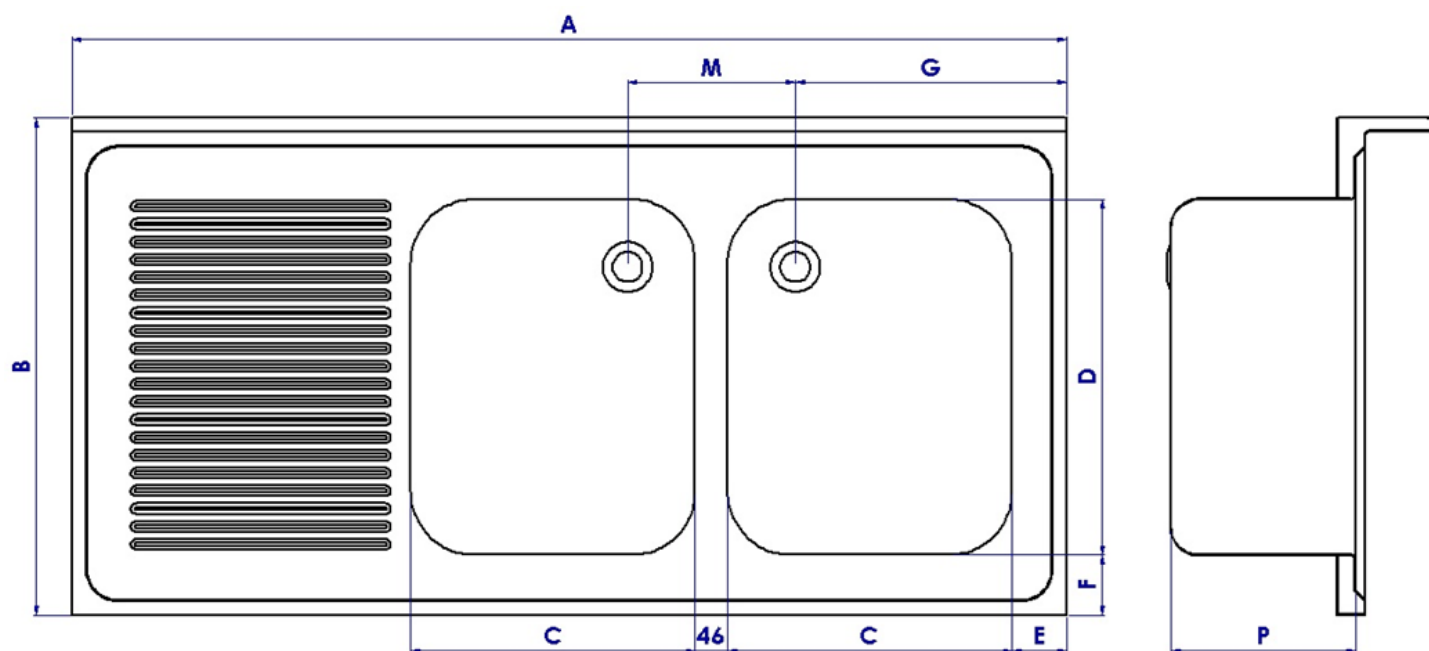

A	B	C	D	P	E	F	G	L	M
1400	600	400	400	250	77	85	382	390	236
1600	600	500	400	250	77	85	482	390	236