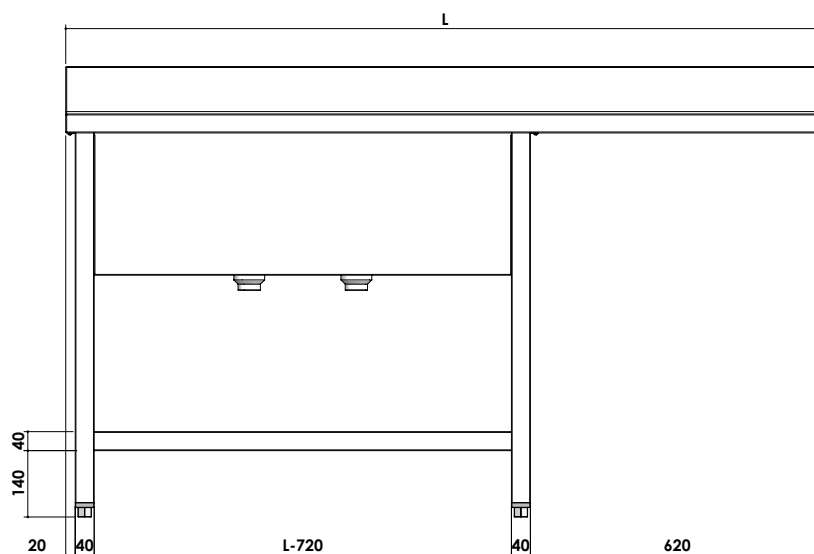

OPTIONAL

OPTIONAL / OPTIONNEL / OPTIONAL

- Miscelatore / Gruppo doccia
- Mixer / Shower set
- Mitigeur / Groupe Douchette
- Mischarmatur / Handbrause

	MODELLO MODEL - MODEL - MODELL		MATERIALE MATERIAL MATÉRIAL WERKSTOFF	DIMENSIONI ESTERNE EXTERNAL DIMENSION - DIMENSIONS EXTERNES - AUSSENABMESSUNGEN			DIMENSIONI VASCA BOWL DIMENSION - DIMENSIONS CUVE BECKENMASS			
				LUNGHEZZA LENGTH - LONGUEUR - LÄNGE	PROFONDITA' DEPTH - PROFON- DEUR - TIEFE	ALTEZZA HEIGHT - HAU- TEUR - HÖHE	LUNGHEZZA WIDTH - LARGEUR - BREITE	PROFONDITA' DEPTH - PROFON- DEUR - TIEFE	ALTEZZA HEIGHT - HAU- TEUR - HÖHE	
	LBL850001	LBL850017	INOX	1200 mm	600 mm	850 mm	500 mm	400 mm	250 mm	
	LBL850002	LBL850018		1400 mm						
	LBL850003	LBL850019		1200 mm						
	LBL850004	LBL850020		1400 mm						
	LBL850005	LBL850021		1600 mm						400 mm
	LBL850006	LBL850022		1600 mm						
	LBL900001	LBL900017		1200 mm		900 mm	500 mm			
	LBL900002	LBL900018		1400 mm						
	LBL900003	LBL900019		1200 mm						
	LBL900004	LBL900020		1400 mm						
	LBL900005	LBL900021		1600 mm						400 mm
	LBL900006	LBL900022		1600 mm						

H 850

H 900

A	B	C	D	P	E	F	G
1000	600	500	400	250	46	85	451
1200	600	500	400	250	77	85	482
1300	600	500	400	250	127	85	532
1400	600	500	400	250	140	85	545

A	B	C	D	P	E	F	G	L	M
1400	600	400	400	250	77	85	382	390	236
1600	600	500	400	250	77	85	482	390	236