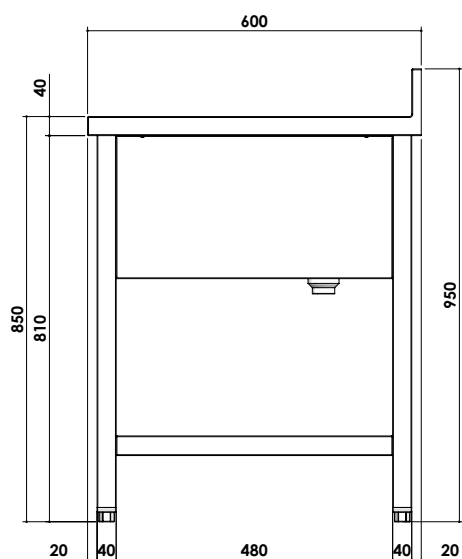

- Bordo piano 40 mm
- Worktop 40 mm thickness
- Epaisseur du dessus 40 mm
- Plattenkante 40 mm

- Con alzatina h 100 mm
- With rear upstand h 100 mm
- Avec dossier h 100 mm
- Mit Aufkantung h 100 mm

- Forniti smontati (montaggio rapido)
- Supplied disassembled (rapid assembly)
- Fournies démontées (montage rapide)
- Auseinander geliefert (schnelle montage)

OPTIONAL

OPTIONAL / OPTIONNEL / OPTIONAL

- Miscelatore / Gruppo doccia
- Mixer / Shower set
- Mitigeur / Groupe Douchette
- Mischarmatur / Handbrause

	MODELLO MODEL - MODEL - MODELL		MATERIALE MATERIAL MATÉRIAL WERKSTOFF	DIMENSIONI ESTERNE EXTERNAL DIMENSION - DIMENSIONS EXTERNES - AUSSENABMESSUNGEN			DIMENSIONI VASCA BOWL DIMENSION - DIMENSIONS CUVE BECKENMASS			
				LUNGHEZZA LENGTH - LONGUEUR - LÄNGE	PROFONDITA' DEPTH - PROFON- DEUR - TIEFE	ALTEZZA HEIGHT - HAU- TEUR - HÖHE	LUNGHEZZA WIDTH - LARGEUR - BREITE	PROFONDITA' DEPTH - PROFON- DEUR - TIEFE	ALTEZZA HEIGHT - HAU- TEUR - HÖHE	
	LBL850001	LBL850017	INOX	1200 mm	600 mm	850 mm	500 mm	400 mm	250 mm	
	LBL850002	LBL850018		1400 mm						
	LBL850003	LBL850019		1200 mm						
	LBL850004	LBL850020		1400 mm						
	LBL850005	LBL850021		1600 mm						400 mm
	LBL850006	LBL850022		1600 mm						
	LBL900001	LBL900017		1200 mm		900 mm	500 mm			
	LBL900002	LBL900018		1400 mm						
	LBL900003	LBL900019		1200 mm						
	LBL900004	LBL900020		1400 mm						
	LBL900005	LBL900021		1600 mm						400 mm
	LBL900006	LBL900022		1600 mm						

H 850

H 900

A	B	C	D	P	E	F	G
1000	600	500	400	250	46	85	451
1200	600	500	400	250	77	85	482
1300	600	500	400	250	127	85	532
1400	600	500	400	250	140	85	545

A	B	C	D	P	E	F	G	L	M
1400	600	400	400	250	77	85	382	390	236
1600	600	500	400	250	77	85	482	390	236