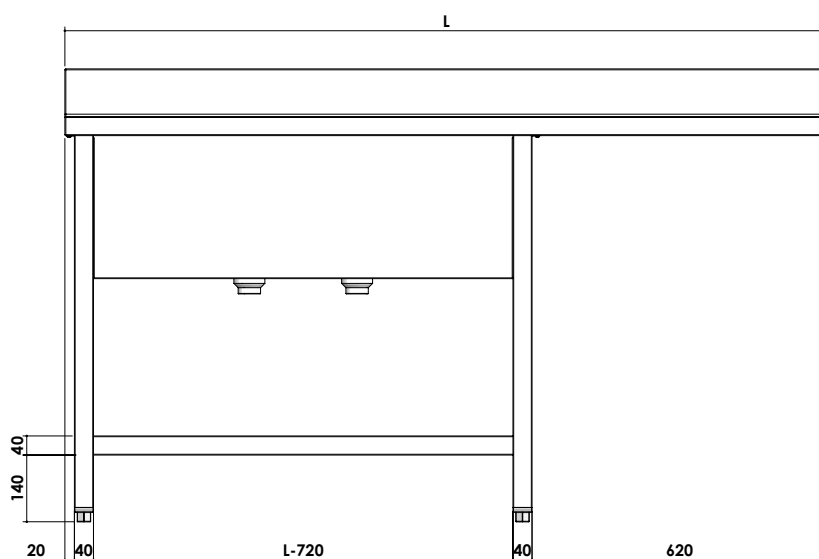

OPTIONAL

OPTIONAL / OPTIONNEL / OPTIONAL

- Miscelatore / Gruppo doccia
- Mixer / Shower set
- Mitigeur / Groupe Douchette
- Mischarmatur / Handbrause

	MODELLO MODEL - MODEL - MODELL		MATERIALE MATERIAL MATÉRIAL WERKSTOFF	DIMENSIONI ESTERNE EXTERNAL DIMENSION - DIMENSIONS EXTERNES - AUSSENABMESSUNGEN			DIMENSIONI VASCA BOWL DIMENSION - DIMENSIONS CUVE BECKENMASS			
				LUNGHEZZA LENGTH - LONGUEUR - LÄNGE	PROFONDITA' DEPTH - PROFON- DEUR - TIEFE	ALTEZZA HEIGHT - HAU- TEUR - HÖHE	LUNGHEZZA WIDTH - LARGEUR - BREITE	PROFONDITA' DEPTH - PROFON- DEUR - TIEFE	ALTEZZA HEIGHT - HAU- TEUR - HÖHE	
	LBL850001	LBL850017	INOX	1200 mm	600 mm	850 mm	500 mm	400 mm	250 mm	
	LBL850002	LBL850018		1400 mm						
	LBL850003	LBL850019		1200 mm						
	LBL850004	LBL850020		1400 mm						
	LBL850005	LBL850021		1600 mm						400 mm
	LBL850006	LBL850022		1600 mm						
	LBL900001	LBL900017		1200 mm		900 mm	500 mm			
	LBL900002	LBL900018		1400 mm						
	LBL900003	LBL900019		1200 mm						
	LBL900004	LBL900020		1400 mm						
	LBL900005	LBL900021		1600 mm						400 mm
	LBL900006	LBL900022		1600 mm						

H 850

H 900

A	B	C	D	P	E	F	G
1000	600	500	400	250	46	85	451
1200	600	500	400	250	77	85	482
1300	600	500	400	250	127	85	532
1400	600	500	400	250	140	85	545

A	B	C	D	P	E	F	G	L	M
1400	600	400	400	250	77	85	382	390	236
1600	600	500	400	250	77	85	482	390	236