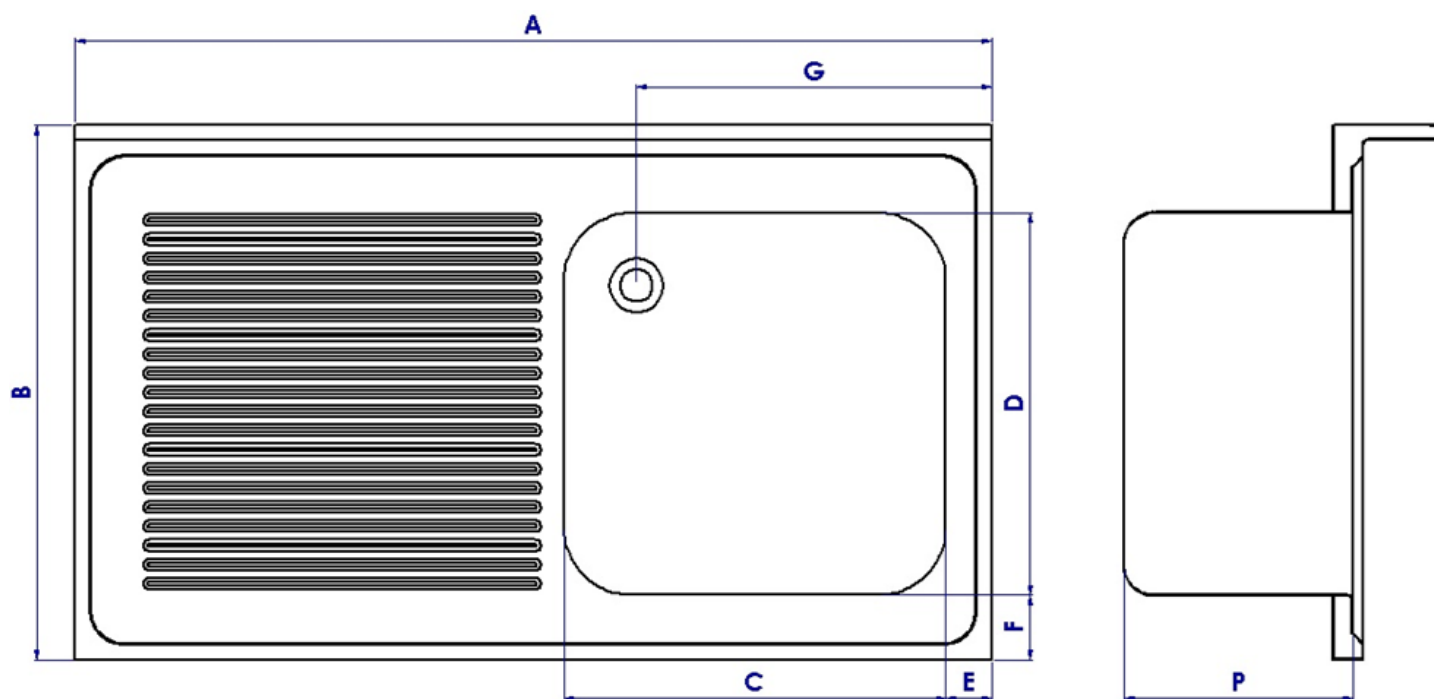

OPTIONAL

OPTIONAL / OPTIONNEL / OPTIONAL

- Miscelatore / Gruppo doccia
- Mixer / Shower set
- Mitigeur / Groupe Douchette
- Mischarmatur / Handbrause

	MODELLO MODEL - MODEL - MODELL		MATERIALE MATERIAL MATÉRIAL WERKSTOFF	DIMENSIONI ESTERNE EXTERNAL DIMENSION - DIMENSIONS EXTERNES - AUSSENABMESSUNGEN			DIMENSIONI VASCA BOWL DIMENSION - DIMENSIONS CUVE BECKENMASS			
				LUNGHEZZA LENGTH - LONGUEUR - LÄNGE	PROFONDITA' DEPTH - PROFON- DEUR - TIEFE	ALTEZZA HEIGHT - HAU- TEUR - HÖHE	LUNGHEZZA WIDTH - LARGEUR - BREITE	PROFONDITA' DEPTH - PROFON- DEUR - TIEFE	ALTEZZA HEIGHT - HAU- TEUR - HÖHE	
	LBL850001	LBL850017	INOX	1200 mm	600 mm	850 mm	500 mm	400 mm	250 mm	
	LBL850002	LBL850018		1400 mm						
	LBL850003	LBL850019		1200 mm						
	LBL850004	LBL850020		1400 mm						
	LBL850005	LBL850021		1600 mm						400 mm
	LBL850006	LBL850022		1600 mm						
	LBL900001	LBL900017		1200 mm		900 mm	500 mm			
	LBL900002	LBL900018		1400 mm						
	LBL900003	LBL900019		1200 mm						
	LBL900004	LBL900020		1400 mm						
	LBL900005	LBL900021		1600 mm						400 mm
	LBL900006	LBL900022		1600 mm						

H 850

H 900

A	B	C	D	P	E	F	G
1000	600	500	400	250	46	85	451
1200	600	500	400	250	77	85	482
1300	600	500	400	250	127	85	532
1400	600	500	400	250	140	85	545

A	B	C	D	P	E	F	G	L	M
1400	600	400	400	250	77	85	382	390	236
1600	600	500	400	250	77	85	482	390	236