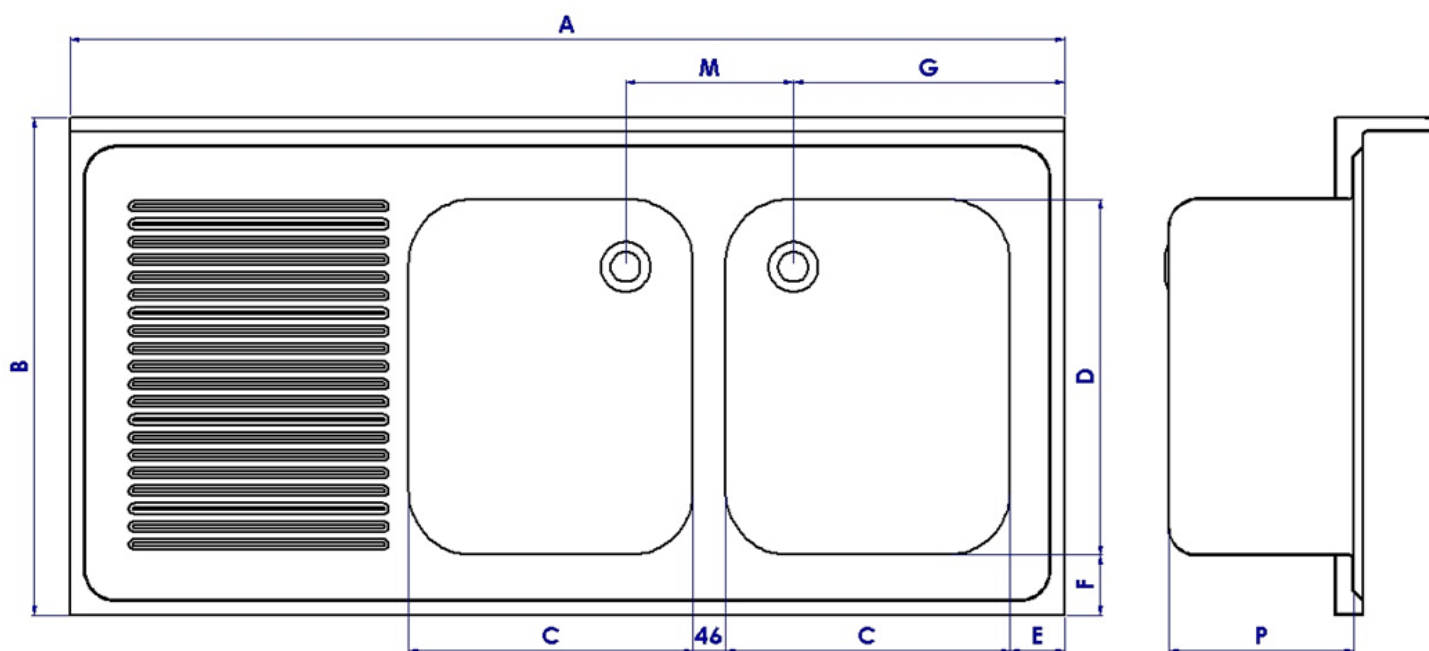

OPTIONAL

OPTIONAL / OPTIONNEL / OPTIONAL

- Miscelatore / Gruppo doccia
- Mixer / Shower set
- Mitigeur / Groupe Douchette
- Mischarmatur / Handbrause

	MODELLO MODEL - MODEL - MODELL		MATERIALE MATERIAL MATÉRIAL WERKSTOFF	DIMENSIONI ESTERNE EXTERNAL DIMENSION - DIMENSIONS EXTERNES - AUSSENABMESSUNGEN			DIMENSIONI VASCA BOWL DIMENSION - DIMENSIONS CUVE BECKENMASS			
				LUNGHEZZA LENGTH - LONGUEUR - LÄNGE	PROFONDITA' DEPTH - PROFON- DEUR - TIEFE	ALTEZZA HEIGHT - HAU- TEUR - HÖHE	LUNGHEZZA WIDTH - LARGEUR - BREITE	PROFONDITA' DEPTH - PROFON- DEUR - TIEFE	ALTEZZA HEIGHT - HAU- TEUR - HÖHE	
	LBL850001	LBL850017	INOX	1200 mm	600 mm	850 mm	500 mm	400 mm	250 mm	
	LBL850002	LBL850018		1400 mm						
	LBL850003	LBL850019		1200 mm						
	LBL850004	LBL850020		1400 mm						
	LBL850005	LBL850021		1600 mm						400 mm
	LBL850006	LBL850022		1600 mm						
	LBL900001	LBL900017		1200 mm		900 mm	500 mm			
	LBL900002	LBL900018		1400 mm						
	LBL900003	LBL900019		1200 mm						
	LBL900004	LBL900020		1400 mm						
	LBL900005	LBL900021		1600 mm						400 mm
	LBL900006	LBL900022		1600 mm						

H 850

H 900

A	B	C	D	P	E	F	G
1000	600	500	400	250	46	85	451
1200	600	500	400	250	77	85	482
1300	600	500	400	250	127	85	532
1400	600	500	400	250	140	85	545

A	B	C	D	P	E	F	G	L	M
1400	600	400	400	250	77	85	382	390	236
1600	600	500	400	250	77	85	482	390	236