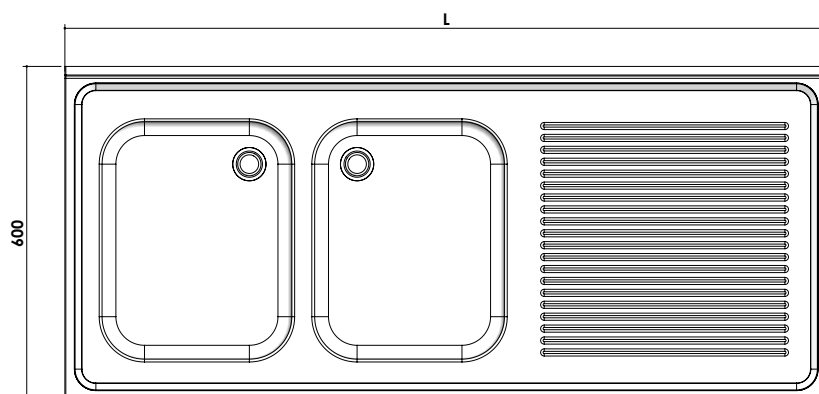

OPTIONAL

OPTIONAL / OPTIONNEL / OPTIONAL

- Miscelatore / Gruppo doccia
- Mixer / Shower set
- Mitigeur / Groupe Douchette
- Mischarmatur / Handbrause

	MODELLO MODEL - MODEL - MODELL		MATERIALE MATERIAL MATÉRIAL WERKSTOFF	DIMENSIONI ESTERNE EXTERNAL DIMENSION - DIMENSIONS EXTERNES - AUSSENABMESSUNGEN			DIMENSIONI VASCA BOWL DIMENSION - DIMENSIONS CUVE BECKENMASS			
				LUNGHEZZA LENGTH - LONGUEUR - LÄNGE	PROFONDITA' DEPTH - PROFON- DEUR - TIEFE	ALTEZZA HEIGHT - HAU- TEUR - HÖHE	LUNGHEZZA WIDTH - LARGEUR - BREITE	PROFONDITA' DEPTH - PROFON- DEUR - TIEFE	ALTEZZA HEIGHT - HAU- TEUR - HÖHE	
	LBL850001	LBL850017	INOX	1200 mm	600 mm	850 mm	500 mm	400 mm	250 mm	
	LBL850002	LBL850018		1400 mm						
	LBL850003	LBL850019		1200 mm						
	LBL850004	LBL850020		1400 mm						
	LBL850005	LBL850021		1600 mm						400 mm
	LBL850006	LBL850022		1600 mm						
	LBL900001	LBL900017		1200 mm		900 mm	500 mm			
	LBL900002	LBL900018		1400 mm						
	LBL900003	LBL900019		1200 mm						
	LBL900004	LBL900020		1400 mm						
	LBL900005	LBL900021		1600 mm						400 mm
	LBL900006	LBL900022		1600 mm						

H 850

H 900

A	B	C	D	P	E	F	G
1000	600	500	400	250	46	85	451
1200	600	500	400	250	77	85	482
1300	600	500	400	250	127	85	532
1400	600	500	400	250	140	85	545

A	B	C	D	P	E	F	G	L	M
1400	600	400	400	250	77	85	382	390	236
1600	600	500	400	250	77	85	482	390	236