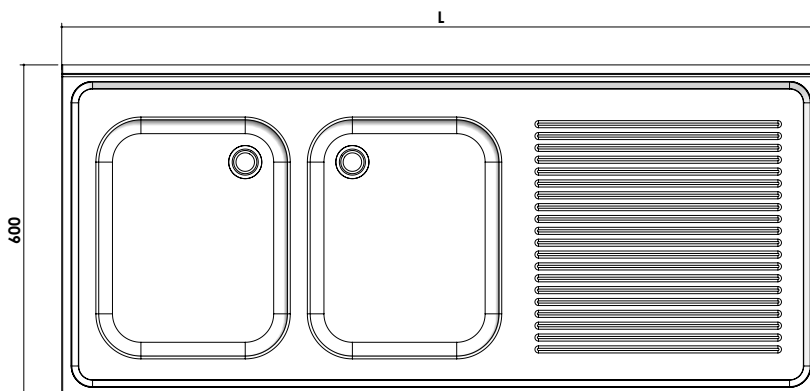

OPTIONAL

OPTIONAL / OPTIONNEL / OPTIONAL

- Miscelatore / Gruppo doccia
- Mixer / Shower set
- Mitigeur / Groupe Douchette
- Mischarmatur / Handbrause

	MODELLO MODEL - MODEL - MODELL		MATERIALE MATERIAL MATÉRIAL WERKSTOFF	DIMENSIONI ESTERNE EXTERNAL DIMENSION - DIMENSIONS EXTERNES - AUSSENABMESSUNGEN			DIMENSIONI VASCA BOWL DIMENSION - DIMENSIONS CUVE BECKENMASS			
				LUNGHEZZA LENGTH - LONGUEUR - LÄNGE	PROFONDITA' DEPTH - PROFON- DEUR - TIEFE	ALTEZZA HEIGHT - HAU- TEUR - HÖHE	LUNGHEZZA WIDTH - LARGEUR - BREITE	PROFONDITA' DEPTH - PROFON- DEUR - TIEFE	ALTEZZA HEIGHT - HAU- TEUR - HÖHE	
	LBL850001	LBL850017	INOX	1200 mm	600 mm	850 mm	500 mm	400 mm	250 mm	
	LBL850002	LBL850018		1400 mm						
	LBL850003	LBL850019		1200 mm						
	LBL850004	LBL850020		1400 mm						
	LBL850005	LBL850021		1600 mm						400 mm
	LBL850006	LBL850022		1600 mm						
	LBL900001	LBL900017		1200 mm		900 mm	500 mm			
	LBL900002	LBL900018		1400 mm						
	LBL900003	LBL900019		1200 mm						
	LBL900004	LBL900020		1400 mm						
	LBL900005	LBL900021		1600 mm						400 mm
	LBL900006	LBL900022		1600 mm						

H 850

H 900

A	B	C	D	P	E	F	G
1000	600	500	400	250	46	85	451
1200	600	500	400	250	77	85	482
1300	600	500	400	250	127	85	532
1400	600	500	400	250	140	85	545

A	B	C	D	P	E	F	G	L	M
1400	600	400	400	250	77	85	382	390	236
1600	600	500	400	250	77	85	482	390	236