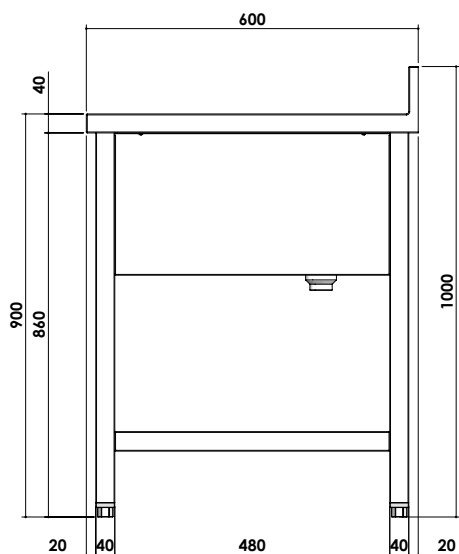

- Bordo piano 40 mm
- Worktop 40 mm thickness
- Epaisseur du dessus 40 mm
- Plattenkante 40 mm

- Con alzatina h 100 mm
- With rear upstand h 100 mm
- Avec dossier h 100 mm
- Mit Aufkantung h 100 mm

- Forniti smontati (montaggio rapido)
- Supplied disassembled (rapid assembly)
- Fournies démontées (montage rapide)
- Auseinander geliefert (schnelle montage)

OPTIONAL

OPTIONAL / OPTIONNEL / OPTIONAL

- Miscelatore / Gruppo doccia
- Mixer / Shower set
- Mitigeur / Groupe Douchette
- Mischarmatur / Handbrause

	MODELLO MODEL - MODEL - MODELL		MATERIALE MATERIAL MATÉRIAL WERKSTOFF	DIMENSIONI ESTERNE EXTERNAL DIMENSION - DIMENSIONS EXTERNES - AUSSENABMESSUNGEN			DIMENSIONI VASCA BOWL DIMENSION - DIMENSIONS CUVE BECKENMASS			
				LUNGHEZZA LENGTH - LONGUEUR - LÄNGE	PROFONDITA' DEPTH - PROFON- DEUR - TIEFE	ALTEZZA HEIGHT - HAU- TEUR - HÖHE	LUNGHEZZA WIDTH - LARGEUR - BREITE	PROFONDITA' DEPTH - PROFON- DEUR - TIEFE	ALTEZZA HEIGHT - HAU- TEUR - HÖHE	
	LBL850001	LBL850017	INOX	1200 mm	600 mm	850 mm	500 mm	400 mm	250 mm	
	LBL850002	LBL850018		1400 mm						
	LBL850003	LBL850019		1200 mm						
	LBL850004	LBL850020		1400 mm						
	LBL850005	LBL850021		1600 mm						400 mm
	LBL850006	LBL850022		1600 mm						
	LBL900001	LBL900017		1200 mm		900 mm	500 mm			
	LBL900002	LBL900018		1400 mm						
	LBL900003	LBL900019		1200 mm						
	LBL900004	LBL900020		1400 mm						
	LBL900005	LBL900021		1600 mm						400 mm
	LBL900006	LBL900022		1600 mm						

H 850

H 900

A	B	C	D	P	E	F	G
1000	600	500	400	250	46	85	451
1200	600	500	400	250	77	85	482
1300	600	500	400	250	127	85	532
1400	600	500	400	250	140	85	545

A	B	C	D	P	E	F	G	L	M
1400	600	400	400	250	77	85	382	390	236
1600	600	500	400	250	77	85	482	390	236