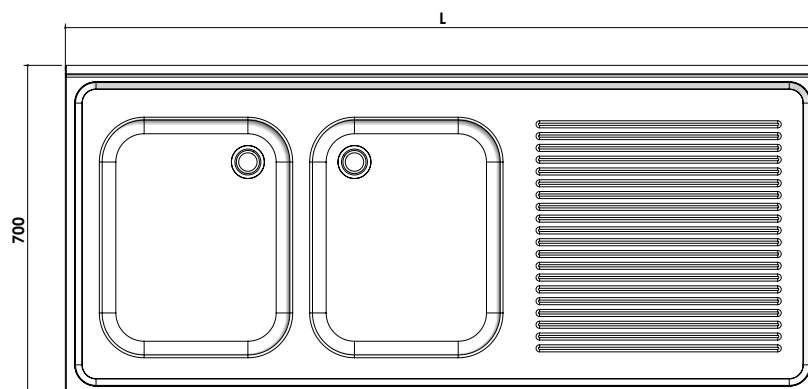

OPTIONAL

OPTIONAL / OPTIONNEL / OPTIONAL

- Miscelatore / Gruppo doccia
- Mixer / Shower set
- Mitigeur / Groupe Douchette
- Mischarmatur / Handbrause

	MODELLO MODEL - MODEL - MODELL		MATERIALE MATERIAL MATÉRIAL WERKSTOFF	DIMENSIONI ESTERNE EXTERNAL DIMENSION - DIMENSIONS EXTERNES - AUSSENABMESSUNGEN			DIMENSIONI VASCA BOWL DIMENSION - DIMENSIONS CUVE BECKENMASS							
				LUNGHEZZA LENGTH - LONGUEUR - LÄNGE	PROFONDITA' DEPTH - PROFON- DEUR - TIEFE	ALTEZZA HEIGHT - HAU- TEUR - HÖHE	LUNGHEZZA WIDTH - LARGEUR - BREITE	PROFONDITA' DEPTH - PROFON- DEUR - TIEFE	ALTEZZA HEIGHT - HAU- TEUR - HÖHE					
	LBL850007	LBL850023	INOX	1200 mm	700 mm	850 mm	500 mm	500 mm	300 mm					
	LBL850008	LBL850024		1400 mm			600 mm							
	LBL850009	LBL850025		1200 mm			500 mm							
	LBL850010	LBL850026		1400 mm			600 mm							
	LBL850011	LBL850027		1600 mm			400 mm			250 mm				
	LBL850012	LBL850028		1800 mm			500 mm				300 mm			
	LBL850013	LBL850029		2000 mm			600 mm							
	LBL850014	LBL850030		1600 mm			400 mm			250 mm				
	LBL850015	LBL850031		1800 mm			500 mm				300 mm			
	LBL850016	LBL850032		2000 mm			600 mm							
	LBL900007	LBL900023		1200 mm			900 mm			900 mm	500 mm	500 mm	300 mm	
	LBL900008	LBL900024		1400 mm							600 mm			
	LBL900009	LBL900025		1200 mm							500 mm			
	LBL900010	LBL900026		1400 mm							600 mm			
	LBL900011	LBL900027		1600 mm							400 mm			250 mm
	LBL900012	LBL900028		1800 mm							500 mm			
	LBL900013	LBL900029	2000 mm	600 mm										
	LBL900014	LBL900030	1600 mm	400 mm	250 mm									
	LBL900015	LBL900031	1800 mm	500 mm		300 mm								
	LBL900016	LBL900032	2000 mm	600 mm										

H 850

H 900

A	B	C	D	P	E	F	G
1200	700	500	500	300	60	85	465
1400	700	600	500	300	77	85	567

A	B	C	D	P	E	F	G	L	M
1600	700	500	500	300	77	85	482	490	236
1800	700	500	500	300	77	85	482	490	236
2000	700	600	500	300	127	85	617	490	236