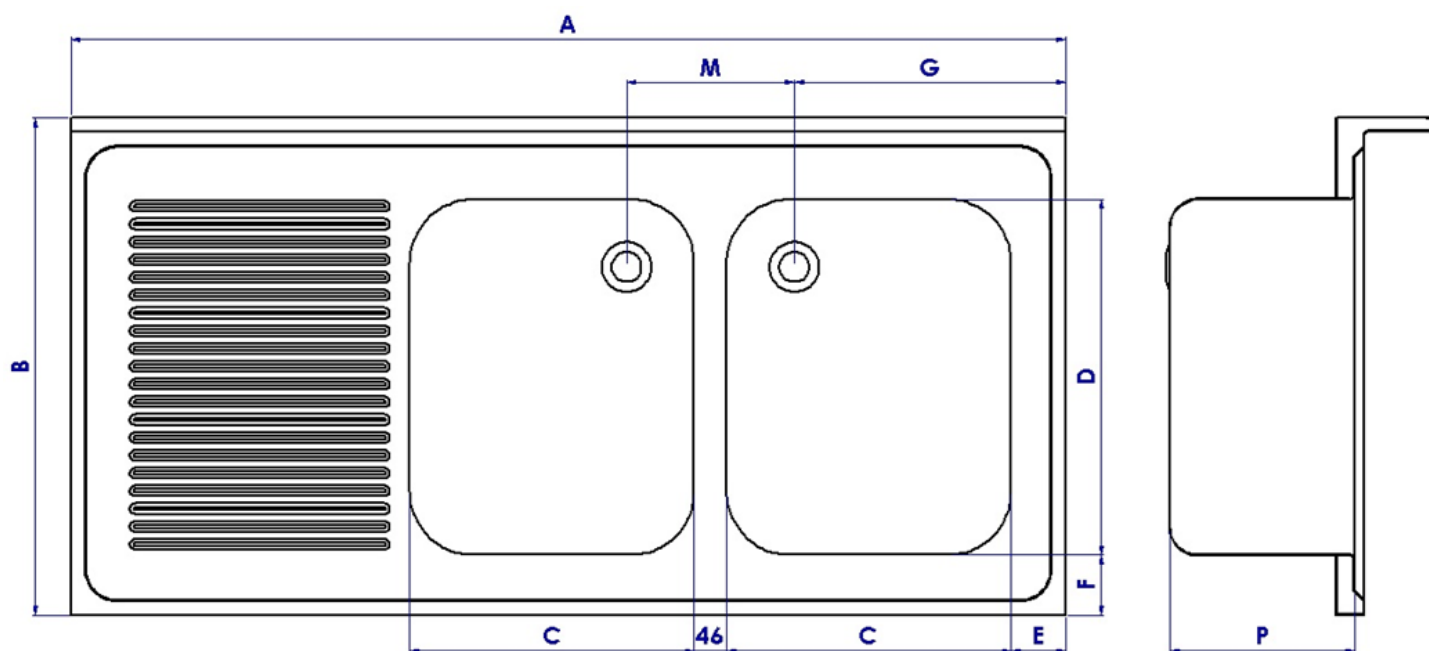

OPTIONAL

OPTIONAL / OPTIONNEL / OPTIONAL

- Miscelatore / Gruppo doccia
- Mixer / Shower set
- Mitigeur / Groupe Douchette
- Mischarmatur / Handbrause

	MODELLO MODEL - MODEL - MODELL		MATERIALE MATERIAL MATÉRIAL WERKSTOFF	DIMENSIONI ESTERNE EXTERNAL DIMENSION - DIMENSIONS EXTERNES - AUSSENABMESSUNGEN			DIMENSIONI VASCA BOWL DIMENSION - DIMENSIONS CUVE BECKENMASS							
				LUNGHEZZA LENGTH - LONGUEUR - LÄNGE	PROFONDITA' DEPTH - PROFON- DEUR - TIEFE	ALTEZZA HEIGHT - HAU- TEUR - HÖHE	LUNGHEZZA WIDTH - LARGEUR - BREITE	PROFONDITA' DEPTH - PROFON- DEUR - TIEFE	ALTEZZA HEIGHT - HAU- TEUR - HÖHE					
	LBL850007	LBL850023	INOX	1200 mm	700 mm	850 mm	500 mm	500 mm	300 mm					
	LBL850008	LBL850024		1400 mm			600 mm							
	LBL850009	LBL850025		1200 mm			500 mm							
	LBL850010	LBL850026		1400 mm			600 mm							
	LBL850011	LBL850027		1600 mm			400 mm			250 mm				
	LBL850012	LBL850028		1800 mm			500 mm				300 mm			
	LBL850013	LBL850029		2000 mm			600 mm							
	LBL850014	LBL850030		1600 mm			400 mm			250 mm				
	LBL850015	LBL850031		1800 mm			500 mm				300 mm			
	LBL850016	LBL850032		2000 mm			600 mm							
	LBL900007	LBL900023		1200 mm			900 mm			900 mm	500 mm	500 mm	300 mm	
	LBL900008	LBL900024		1400 mm							600 mm			
	LBL900009	LBL900025		1200 mm							500 mm			
	LBL900010	LBL900026		1400 mm							600 mm			
	LBL900011	LBL900027		1600 mm							400 mm			250 mm
	LBL900012	LBL900028		1800 mm							500 mm			
	LBL900013	LBL900029	2000 mm	600 mm										
	LBL900014	LBL900030	1600 mm	400 mm	250 mm									
	LBL900015	LBL900031	1800 mm	500 mm		300 mm								
	LBL900016	LBL900032	2000 mm	600 mm										

H 850

H 900

A	B	C	D	P	E	F	G
1200	700	500	500	300	60	85	465
1400	700	600	500	300	77	85	567

A	B	C	D	P	E	F	G	L	M
1600	700	500	500	300	77	85	482	490	236
1800	700	500	500	300	77	85	482	490	236
2000	700	600	500	300	127	85	617	490	236