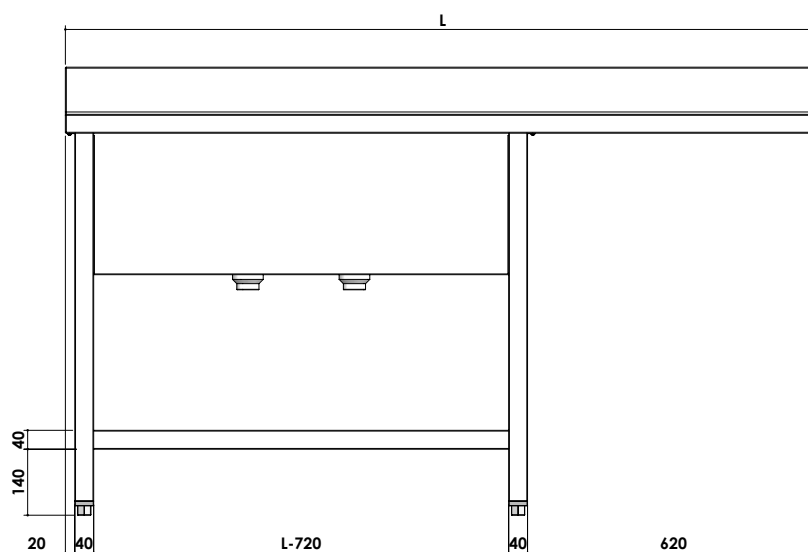

OPTIONAL

OPTIONAL / OPTIONNEL / OPTIONAL

- Miscelatore / Gruppo doccia
- Mixer / Shower set
- Mitigeur / Groupe Douchette
- Mischarmatur / Handbrause

	MODELLO MODEL - MODEL - MODELL		MATERIALE MATERIAL MATÉRIAL WERKSTOFF	DIMENSIONI ESTERNE EXTERNAL DIMENSION - DIMENSIONS EXTERNES - AUSSENABMESSUNGEN			DIMENSIONI VASCA BOWL DIMENSION - DIMENSIONS CUVE BECKENMASS							
				LUNGHEZZA LENGTH - LONGUEUR - LÄNGE	PROFONDITA' DEPTH - PROFON- DEUR - TIEFE	ALTEZZA HEIGHT - HAU- TEUR - HÖHE	LUNGHEZZA WIDTH - LARGEUR - BREITE	PROFONDITA' DEPTH - PROFON- DEUR - TIEFE	ALTEZZA HEIGHT - HAU- TEUR - HÖHE					
	LBL850007	LBL850023	INOX	1200 mm	700 mm	850 mm	500 mm	500 mm	300 mm					
	LBL850008	LBL850024		1400 mm			600 mm							
	LBL850009	LBL850025		1200 mm			500 mm							
	LBL850010	LBL850026		1400 mm			600 mm							
	LBL850011	LBL850027		1600 mm			400 mm			250 mm				
	LBL850012	LBL850028		1800 mm			500 mm				300 mm			
	LBL850013	LBL850029		2000 mm			600 mm							
	LBL850014	LBL850030		1600 mm			400 mm			250 mm				
	LBL850015	LBL850031		1800 mm			500 mm				300 mm			
	LBL850016	LBL850032		2000 mm			600 mm							
	LBL900007	LBL900023		1200 mm			900 mm			900 mm	500 mm	500 mm	300 mm	
	LBL900008	LBL900024		1400 mm							600 mm			
	LBL900009	LBL900025		1200 mm							500 mm			
	LBL900010	LBL900026		1400 mm							600 mm			
	LBL900011	LBL900027		1600 mm							400 mm			250 mm
	LBL900012	LBL900028		1800 mm							500 mm			
	LBL900013	LBL900029	2000 mm	600 mm										
	LBL900014	LBL900030	1600 mm	400 mm	250 mm									
	LBL900015	LBL900031	1800 mm	500 mm		300 mm								
	LBL900016	LBL900032	2000 mm	600 mm										

H 850

H 900

A	B	C	D	P	E	F	G
1200	700	500	500	300	60	85	465
1400	700	600	500	300	77	85	567

A	B	C	D	P	E	F	G	L	M
1600	700	500	500	300	77	85	482	490	236
1800	700	500	500	300	77	85	482	490	236
2000	700	600	500	300	127	85	617	490	236