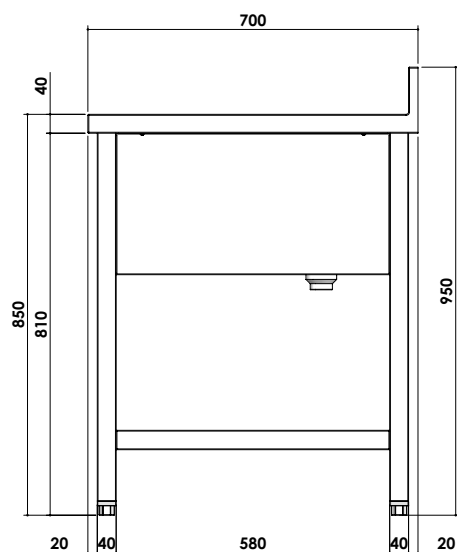

OPTIONAL

OPTIONAL / OPTIONNEL / OPTIONAL

- Miscelatore / Gruppo doccia
- Mixer / Shower set
- Mitigeur / Groupe Douchette
- Mischarmatur / Handbrause

	MODELLO MODEL - MODEL - MODELL		MATERIALE MATERIAL MATÉRIAL WERKSTOFF	DIMENSIONI ESTERNE EXTERNAL DIMENSION - DIMENSIONS EXTERNES - AUSSENABMESSUNGEN			DIMENSIONI VASCA BOWL DIMENSION - DIMENSIONS CUVE BECKENMASS							
				LUNGHEZZA LENGTH - LONGUEUR - LÄNGE	PROFONDITA' DEPTH - PROFON- DEUR - TIEFE	ALTEZZA HEIGHT - HAU- TEUR - HÖHE	LUNGHEZZA WIDTH - LARGEUR - BREITE	PROFONDITA' DEPTH - PROFON- DEUR - TIEFE	ALTEZZA HEIGHT - HAU- TEUR - HÖHE					
	LBL850007	LBL850023	INOX	1200 mm	700 mm	850 mm	500 mm	500 mm	300 mm					
	LBL850008	LBL850024		1400 mm			600 mm							
	LBL850009	LBL850025		1200 mm			500 mm							
	LBL850010	LBL850026		1400 mm			600 mm							
	LBL850011	LBL850027		1600 mm			400 mm			250 mm				
	LBL850012	LBL850028		1800 mm			500 mm				300 mm			
	LBL850013	LBL850029		2000 mm			600 mm							
	LBL850014	LBL850030		1600 mm			400 mm			250 mm				
	LBL850015	LBL850031		1800 mm			500 mm				300 mm			
	LBL850016	LBL850032		2000 mm			600 mm							
	LBL900007	LBL900023		1200 mm			900 mm			900 mm	500 mm	500 mm	300 mm	
	LBL900008	LBL900024		1400 mm							600 mm			
	LBL900009	LBL900025		1200 mm							500 mm			
	LBL900010	LBL900026		1400 mm							600 mm			
	LBL900011	LBL900027		1600 mm							400 mm			250 mm
	LBL900012	LBL900028		1800 mm							500 mm			
	LBL900013	LBL900029	2000 mm	600 mm										
	LBL900014	LBL900030	1600 mm	400 mm	250 mm									
	LBL900015	LBL900031	1800 mm	500 mm		300 mm								
	LBL900016	LBL900032	2000 mm	600 mm										

H 850

H 900

A	B	C	D	P	E	F	G
1200	700	500	500	300	60	85	465
1400	700	600	500	300	77	85	567

A	B	C	D	P	E	F	G	L	M
1600	700	500	500	300	77	85	482	490	236
1800	700	500	500	300	77	85	482	490	236
2000	700	600	500	300	127	85	617	490	236