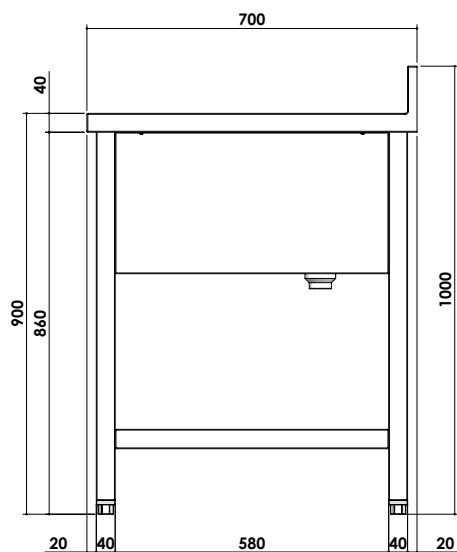

OPTIONAL

OPTIONAL / OPTIONNEL / OPTIONAL

- Miscelatore / Gruppo doccia
- Mixer / Shower set
- Mitigeur / Groupe Douchette
- Mischarmatur / Handbrause

	MODELLO MODEL - MODEL - MODELL		MATERIALE MATERIAL MATÉRIAL WERKSTOFF	DIMENSIONI ESTERNE EXTERNAL DIMENSION - DIMENSIONS EXTERNES - AUSSENABMESSUNGEN			DIMENSIONI VASCA BOWL DIMENSION - DIMENSIONS CUVE BECKENMASS							
				LUNGHEZZA LENGTH - LONGUEUR - LÄNGE	PROFONDITA' DEPTH - PROFON- DEUR - TIEFE	ALTEZZA HEIGHT - HAU- TEUR - HÖHE	LUNGHEZZA WIDTH - LARGEUR - BREITE	PROFONDITA' DEPTH - PROFON- DEUR - TIEFE	ALTEZZA HEIGHT - HAU- TEUR - HÖHE					
	LBL850007	LBL850023	INOX	1200 mm	700 mm	850 mm	500 mm	500 mm	300 mm					
	LBL850008	LBL850024		1400 mm			600 mm							
	LBL850009	LBL850025		1200 mm			500 mm							
	LBL850010	LBL850026		1400 mm			600 mm							
	LBL850011	LBL850027		1600 mm			400 mm			250 mm				
	LBL850012	LBL850028		1800 mm			500 mm				300 mm			
	LBL850013	LBL850029		2000 mm			600 mm							
	LBL850014	LBL850030		1600 mm			400 mm			250 mm				
	LBL850015	LBL850031		1800 mm			500 mm				300 mm			
	LBL850016	LBL850032		2000 mm			600 mm							
	LBL900007	LBL900023		1200 mm			900 mm			900 mm	500 mm	500 mm	300 mm	
	LBL900008	LBL900024		1400 mm							600 mm			
	LBL900009	LBL900025		1200 mm							500 mm			
	LBL900010	LBL900026		1400 mm							600 mm			
	LBL900011	LBL900027		1600 mm							400 mm			250 mm
	LBL900012	LBL900028		1800 mm							500 mm			
	LBL900013	LBL900029	2000 mm	600 mm										
	LBL900014	LBL900030	1600 mm	400 mm	250 mm									
	LBL900015	LBL900031	1800 mm	500 mm		300 mm								
	LBL900016	LBL900032	2000 mm	600 mm										

H 850

H 900

A	B	C	D	P	E	F	G
1200	700	500	500	300	60	85	465
1400	700	600	500	300	77	85	567

A	B	C	D	P	E	F	G	L	M
1600	700	500	500	300	77	85	482	490	236
1800	700	500	500	300	77	85	482	490	236
2000	700	600	500	300	127	85	617	490	236