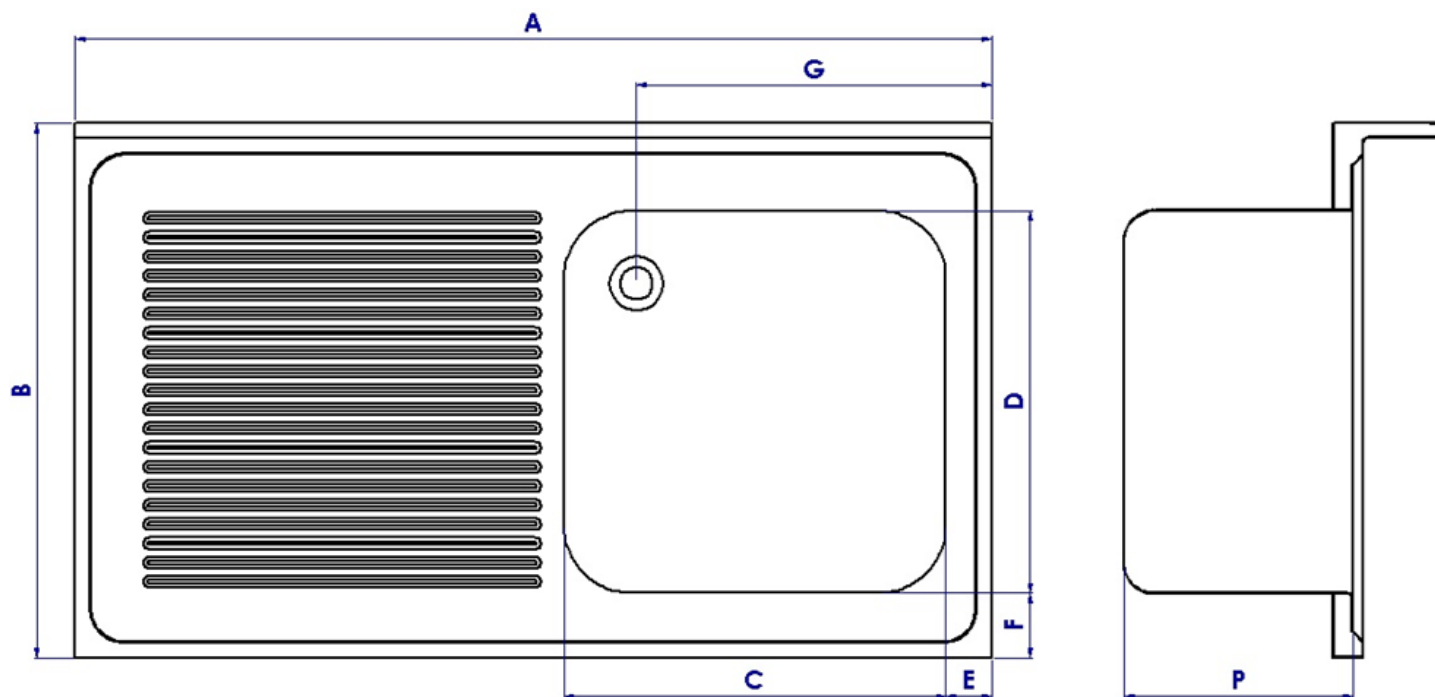

OPTIONAL

OPTIONAL / OPTIONNEL / OPTIONAL

- Miscelatore / Gruppo doccia
- Mixer / Shower set
- Mitigeur / Groupe Douchette
- Mischarmatur / Handbrause

	MODELLO MODEL - MODEL - MODELL		MATERIALE MATERIAL MATÉRIAL WERKSTOFF	DIMENSIONI ESTERNE EXTERNAL DIMENSION - DIMENSIONS EXTERNES - AUSSENABMESSUNGEN			DIMENSIONI VASCA BOWL DIMENSION - DIMENSIONS CUVE BECKENMASS							
				LUNGHEZZA LENGTH - LONGUEUR - LÄNGE	PROFONDITA' DEPTH - PROFON- DEUR - TIEFE	ALTEZZA HEIGHT - HAU- TEUR - HÖHE	LUNGHEZZA WIDTH - LARGEUR - BREITE	PROFONDITA' DEPTH - PROFON- DEUR - TIEFE	ALTEZZA HEIGHT - HAU- TEUR - HÖHE					
	LBL850007	LBL850023	INOX	1200 mm	700 mm	850 mm	500 mm	500 mm	300 mm					
	LBL850008	LBL850024		1400 mm			600 mm							
	LBL850009	LBL850025		1200 mm			500 mm							
	LBL850010	LBL850026		1400 mm			600 mm							
	LBL850011	LBL850027		1600 mm			400 mm			250 mm				
	LBL850012	LBL850028		1800 mm			500 mm				300 mm			
	LBL850013	LBL850029		2000 mm			600 mm							
	LBL850014	LBL850030		1600 mm			400 mm			250 mm				
	LBL850015	LBL850031		1800 mm			500 mm				300 mm			
	LBL850016	LBL850032		2000 mm			600 mm							
	LBL900007	LBL900023		1200 mm			900 mm			900 mm	500 mm	500 mm	300 mm	
	LBL900008	LBL900024		1400 mm							600 mm			
	LBL900009	LBL900025		1200 mm							500 mm			
	LBL900010	LBL900026		1400 mm							600 mm			
	LBL900011	LBL900027		1600 mm							400 mm			250 mm
	LBL900012	LBL900028		1800 mm							500 mm			
	LBL900013	LBL900029	2000 mm	600 mm										
	LBL900014	LBL900030	1600 mm	400 mm	250 mm									
	LBL900015	LBL900031	1800 mm	500 mm		300 mm								
	LBL900016	LBL900032	2000 mm	600 mm										

H 850

H 900

A	B	C	D	P	E	F	G
1200	700	500	500	300	60	85	465
1400	700	600	500	300	77	85	567

A	B	C	D	P	E	F	G	L	M
1600	700	500	500	300	77	85	482	490	236
1800	700	500	500	300	77	85	482	490	236
2000	700	600	500	300	127	85	617	490	236