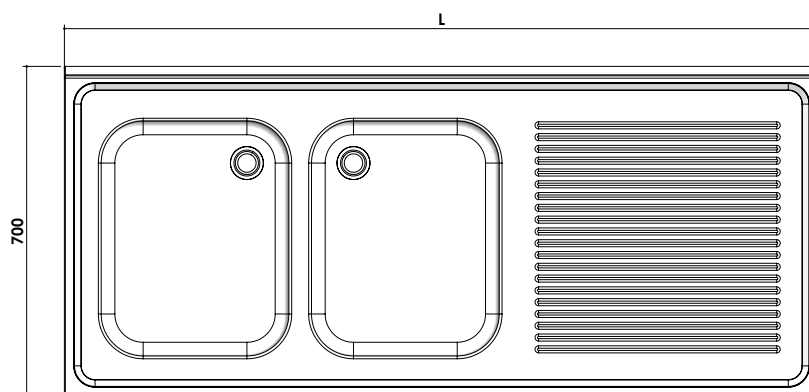

OPTIONAL

OPTIONAL / OPTIONNEL / OPTIONAL

- Miscelatore / Gruppo doccia
- Mixer / Shower set
- Mitigeur / Groupe Douchette
- Mischarmatur / Handbrause

	MODELLO MODEL - MODEL - MODELL		MATERIALE MATERIAL MATÉRIAL WERKSTOFF	DIMENSIONI ESTERNE EXTERNAL DIMENSION - DIMENSIONS EXTERNES - AUSSENABMESSUNGEN			DIMENSIONI VASCA BOWL DIMENSION - DIMENSIONS CUVE BECKENMASS							
				LUNGHEZZA LENGTH - LONGUEUR - LÄNGE	PROFONDITA' DEPTH - PROFON- DEUR - TIEFE	ALTEZZA HEIGHT - HAU- TEUR - HÖHE	LUNGHEZZA WIDTH - LARGEUR - BREITE	PROFONDITA' DEPTH - PROFON- DEUR - TIEFE	ALTEZZA HEIGHT - HAU- TEUR - HÖHE					
	LBL850007	LBL850023	INOX	1200 mm	700 mm	850 mm	500 mm	500 mm	300 mm					
	LBL850008	LBL850024		1400 mm			600 mm							
	LBL850009	LBL850025		1200 mm			500 mm							
	LBL850010	LBL850026		1400 mm			600 mm							
	LBL850011	LBL850027		1600 mm			400 mm			250 mm				
	LBL850012	LBL850028		1800 mm			500 mm				300 mm			
	LBL850013	LBL850029		2000 mm			600 mm							
	LBL850014	LBL850030		1600 mm			400 mm			250 mm				
	LBL850015	LBL850031		1800 mm			500 mm				300 mm			
	LBL850016	LBL850032		2000 mm			600 mm							
	LBL900007	LBL900023		1200 mm			900 mm			900 mm	500 mm	500 mm	300 mm	
	LBL900008	LBL900024		1400 mm							600 mm			
	LBL900009	LBL900025		1200 mm							500 mm			
	LBL900010	LBL900026		1400 mm							600 mm			
	LBL900011	LBL900027		1600 mm							400 mm			250 mm
	LBL900012	LBL900028		1800 mm							500 mm			
	LBL900013	LBL900029	2000 mm	600 mm										
	LBL900014	LBL900030	1600 mm	400 mm	250 mm									
	LBL900015	LBL900031	1800 mm	500 mm		300 mm								
	LBL900016	LBL900032	2000 mm	600 mm										

H 850

H 900

A	B	C	D	P	E	F	G
1200	700	500	500	300	60	85	465
1400	700	600	500	300	77	85	567

A	B	C	D	P	E	F	G	L	M
1600	700	500	500	300	77	85	482	490	236
1800	700	500	500	300	77	85	482	490	236
2000	700	600	500	300	127	85	617	490	236