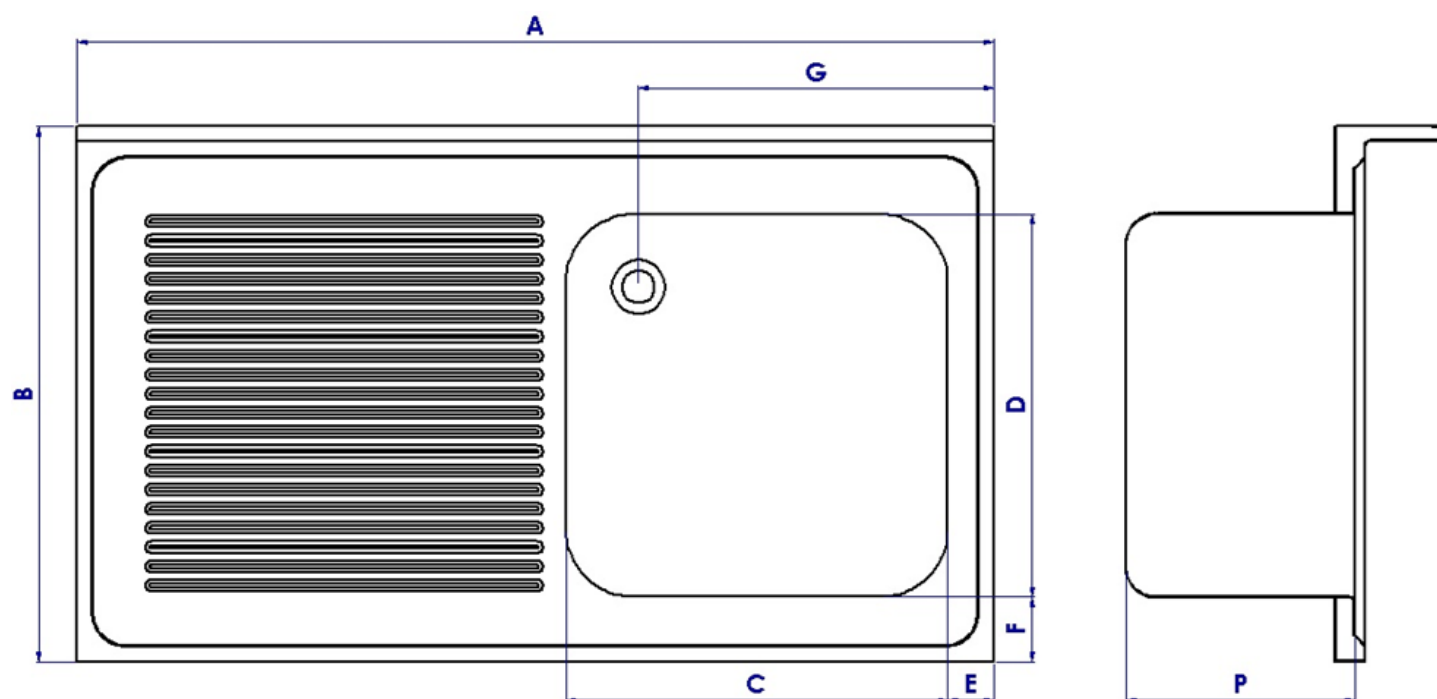

- Con rientro posteriore
- Available with recessed legs
- Avec décalage
- Mit versetzen Füßen

	MODELLO MODEL - MODEL - MODELL		MATERIALE MATERIAL MATÉRIAL WERKSTOFF	DIMENSIONI ESTERNE EXTERNAL DIMENSION - DIMENSIONS EXTERNES AUSSENABMESSUNGEN			DIMENSIONI VASCA BOWL DIMENSION - DIMENSIONS CUVE BECKENMASS						
				LUNGHEZZA LENGTH - LONGUEUR - LÄNGE	PROFONDITA' DEPTH - PROFON- DEUR - TIEFE	ALTEZZA HEIGHT - HAU- TEUR - HÖHE	LUNGHEZZA WIDTH - LARGEUR - BREITE	PROFONDITA' DEPTH - PROFON- DEUR - TIEFE	ALTEZZA HEIGHT - HAU- TEUR - HÖHE				
	LGL850007	LGL850023	AISI 304	1200 mm	700 mm	850 mm	500 mm	500 mm	300 mm				
	LGL850008	LGL850024		1400 mm			600 mm						
	LGL850009	LGL850025		1200 mm			500 mm						
	LGL850010	LGL850026		1400 mm			600 mm						
	LGL850011	LGL850027		1600 mm			400 mm			250 mm			
	LGL850012	LGL850028		1800 mm			500 mm				300 mm		
	LGL850013	LGL850029		2000 mm			600 mm						
	LGL850014	LGL850030		1600 mm			400 mm			250 mm			
	LGL850015	LGL850031		1800 mm			500 mm				300 mm		
	LGL850016	LGL850032		2000 mm			600 mm						
	LGL900007	LGL900023		1200 mm			900 mm			900 mm	500 mm	500 mm	300 mm
	LGL900008	LGL900024		1400 mm							600 mm		
	LGL900009	LGL900025		1200 mm					500 mm				
	LGL900010	LGL900026		1400 mm					600 mm				
	LGL900011	LGL900027		1600 mm					400 mm		250 mm		
	LGL900012	LGL900028		1800 mm					500 mm				
	LGL900013	LGL900029		2000 mm					600 mm				
	LGL900014	LGL900030		1600 mm					400 mm		250 mm		
	LGL900015	LGL900031		1800 mm					500 mm				300 mm
	LGL900016	LGL900032		2000 mm					600 mm				

H 850

H 900

A	B	C	D	P	E	F	G
1200	700	500	500	300	60	85	465
1400	700	600	500	300	77	85	567

A	B	C	D	P	E	F	G	L	M
1600	700	500	500	300	77	85	482	490	236
1800	700	500	500	300	77	85	482	490	236
2000	700	600	500	300	127	85	617	490	236