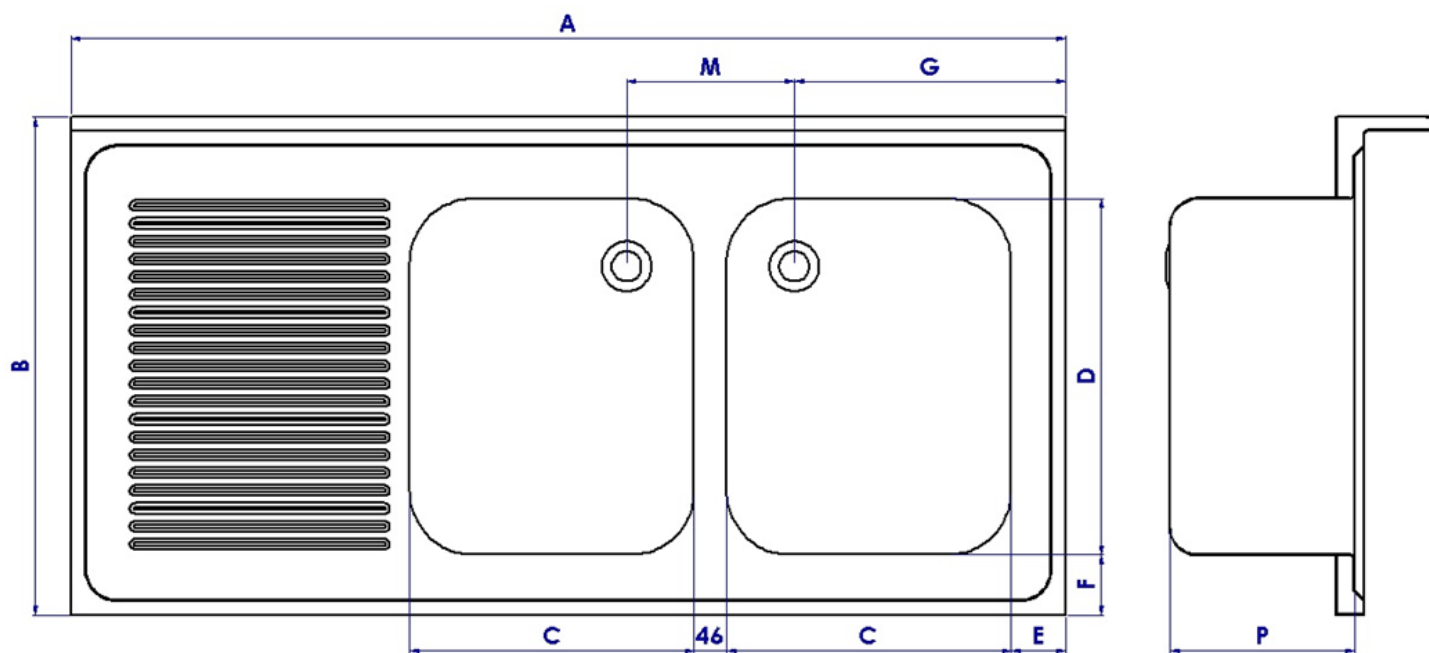

- Con rientro posteriore
- Available with recessed legs
- Avec décalage
- Mit versetzen Füßen

	MODELLO MODEL - MODEL - MODELL		MATERIALE MATERIAL MATÉRIAL WERKSTOFF	DIMENSIONI ESTERNE EXTERNAL DIMENSION - DIMENSIONS EXTERNES AUSSENABMESSUNGEN			DIMENSIONI VASCA BOWL DIMENSION - DIMENSIONS CUVE BECKENMASS						
				LUNGHEZZA LENGTH - LONGUEUR - LÄNGE	PROFONDITA' DEPTH - PROFON- DEUR - TIEFE	ALTEZZA HEIGHT - HAU- TEUR - HÖHE	LUNGHEZZA WIDTH - LARGEUR - BREITE	PROFONDITA' DEPTH - PROFON- DEUR - TIEFE	ALTEZZA HEIGHT - HAU- TEUR - HÖHE				
	LGL850007	LGL850023	AISI 304	1200 mm	700 mm	850 mm	500 mm	500 mm	300 mm				
	LGL850008	LGL850024		1400 mm			600 mm						
	LGL850009	LGL850025		1200 mm			500 mm						
	LGL850010	LGL850026		1400 mm			600 mm						
	LGL850011	LGL850027		1600 mm			400 mm			250 mm			
	LGL850012	LGL850028		1800 mm			500 mm				300 mm		
	LGL850013	LGL850029		2000 mm			600 mm						
	LGL850014	LGL850030		1600 mm			400 mm			250 mm			
	LGL850015	LGL850031		1800 mm			500 mm				300 mm		
	LGL850016	LGL850032		2000 mm			600 mm						
	LGL900007	LGL900023		1200 mm			900 mm			900 mm	500 mm	500 mm	300 mm
	LGL900008	LGL900024		1400 mm							600 mm		
	LGL900009	LGL900025		1200 mm					500 mm				
	LGL900010	LGL900026		1400 mm					600 mm				
	LGL900011	LGL900027		1600 mm					400 mm		250 mm		
	LGL900012	LGL900028		1800 mm					500 mm				
	LGL900013	LGL900029		2000 mm					600 mm				
	LGL900014	LGL900030		1600 mm					400 mm		250 mm		
	LGL900015	LGL900031		1800 mm					500 mm				300 mm
	LGL900016	LGL900032		2000 mm					600 mm				

H 850

H 900

A	B	C	D	P	E	F	G
1200	700	500	500	300	60	85	465
1400	700	600	500	300	77	85	567

A	B	C	D	P	E	F	G	L	M
1600	700	500	500	300	77	85	482	490	236
1800	700	500	500	300	77	85	482	490	236
2000	700	600	500	300	127	85	617	490	236