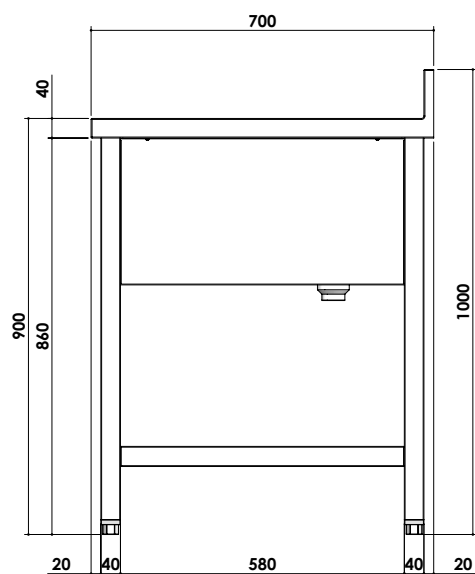

- Con rientro posteriore
- Available with recessed legs
- Avec décalage
- Mit versetzen Füßen

	MODELLO MODEL - MODEL - MODELL		MATERIALE MATERIAL MATÉRIAL WERKSTOFF	DIMENSIONI ESTERNE EXTERNAL DIMENSION - DIMENSIONS EXTERNES AUSSENABMESSUNGEN			DIMENSIONI VASCA BOWL DIMENSION - DIMENSIONS CUVE BECKENMASS						
				LUNGHEZZA LENGTH - LONGUEUR - LÄNGE	PROFONDITA' DEPTH - PROFON- DEUR - TIEFE	ALTEZZA HEIGHT - HAU- TEUR - HÖHE	LUNGHEZZA WIDTH - LARGEUR - BREITE	PROFONDITA' DEPTH - PROFON- DEUR - TIEFE	ALTEZZA HEIGHT - HAU- TEUR - HÖHE				
	LGL850007	LGL850023	AISI 304	1200 mm	700 mm	850 mm	500 mm	500 mm	300 mm				
	LGL850008	LGL850024		1400 mm			600 mm						
	LGL850009	LGL850025		1200 mm			500 mm						
	LGL850010	LGL850026		1400 mm			600 mm						
	LGL850011	LGL850027		1600 mm			400 mm			250 mm			
	LGL850012	LGL850028		1800 mm			500 mm				300 mm		
	LGL850013	LGL850029		2000 mm			600 mm						
	LGL850014	LGL850030		1600 mm			400 mm			250 mm			
	LGL850015	LGL850031		1800 mm			500 mm				300 mm		
	LGL850016	LGL850032		2000 mm			600 mm						
	LGL900007	LGL900023		1200 mm			900 mm			900 mm	500 mm	500 mm	300 mm
	LGL900008	LGL900024		1400 mm							600 mm		
	LGL900009	LGL900025		1200 mm					500 mm				
	LGL900010	LGL900026		1400 mm					600 mm				
	LGL900011	LGL900027		1600 mm					400 mm		250 mm		
	LGL900012	LGL900028		1800 mm					500 mm				
	LGL900013	LGL900029		2000 mm					600 mm				
	LGL900014	LGL900030		1600 mm					400 mm		250 mm		
	LGL900015	LGL900031		1800 mm					500 mm				300 mm
	LGL900016	LGL900032		2000 mm					600 mm				

H 850

H 900

A	B	C	D	P	E	F	G
1200	700	500	500	300	60	85	465
1400	700	600	500	300	77	85	567

A	B	C	D	P	E	F	G	L	M
1600	700	500	500	300	77	85	482	490	236
1800	700	500	500	300	77	85	482	490	236
2000	700	600	500	300	127	85	617	490	236