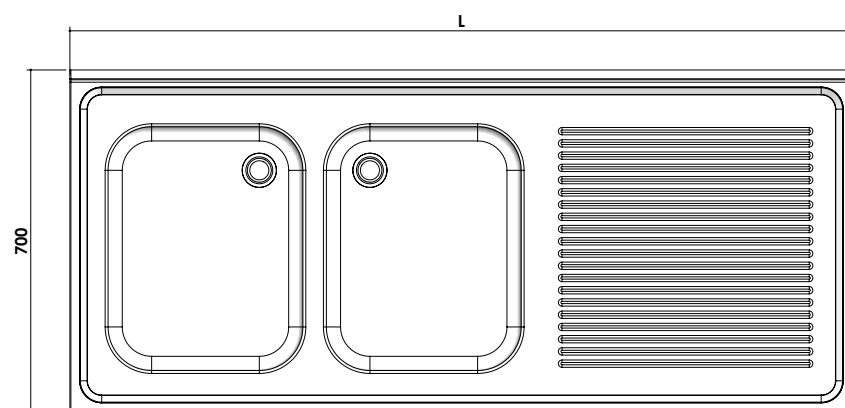

- Con rientro posteriore
- Available with recessed legs
- Avec décalage
- Mit versetzen Füßen

	MODELLO MODEL - MODEL - MODELL		MATERIALE MATERIAL MATÉRIAL WERKSTOFF	DIMENSIONI ESTERNE EXTERNAL DIMENSION - DIMENSIONS EXTERNES AUSSENABMESSUNGEN			DIMENSIONI VASCA BOWL DIMENSION - DIMENSIONS CUVE BECKENMASS						
				LUNGHEZZA LENGTH - LONGUEUR - LÄNGE	PROFONDITA' DEPTH - PROFON- DEUR - TIEFE	ALTEZZA HEIGHT - HAU- TEUR - HÖHE	LUNGHEZZA WIDTH - LARGEUR - BREITE	PROFONDITA' DEPTH - PROFON- DEUR - TIEFE	ALTEZZA HEIGHT - HAU- TEUR - HÖHE				
	LGL850007	LGL850023	AISI 304	1200 mm	700 mm	850 mm	500 mm	500 mm	300 mm				
	LGL850008	LGL850024		1400 mm			600 mm						
	LGL850009	LGL850025		1200 mm			500 mm						
	LGL850010	LGL850026		1400 mm			600 mm						
	LGL850011	LGL850027		1600 mm			400 mm			250 mm			
	LGL850012	LGL850028		1800 mm			500 mm				300 mm		
	LGL850013	LGL850029		2000 mm			600 mm						
	LGL850014	LGL850030		1600 mm			400 mm			250 mm			
	LGL850015	LGL850031		1800 mm			500 mm				300 mm		
	LGL850016	LGL850032		2000 mm			600 mm						
	LGL900007	LGL900023		1200 mm			900 mm			900 mm	500 mm	500 mm	300 mm
	LGL900008	LGL900024		1400 mm							600 mm		
	LGL900009	LGL900025		1200 mm					500 mm				
	LGL900010	LGL900026		1400 mm					600 mm				
	LGL900011	LGL900027		1600 mm					400 mm		250 mm		
	LGL900012	LGL900028		1800 mm					500 mm				
	LGL900013	LGL900029		2000 mm					600 mm				
	LGL900014	LGL900030		1600 mm					400 mm		250 mm		
	LGL900015	LGL900031		1800 mm					500 mm				300 mm
	LGL900016	LGL900032		2000 mm					600 mm				

H 850

H 900

A	B	C	D	P	E	F	G
1200	700	500	500	300	60	85	465
1400	700	600	500	300	77	85	567

A	B	C	D	P	E	F	G	L	M
1600	700	500	500	300	77	85	482	490	236
1800	700	500	500	300	77	85	482	490	236
2000	700	600	500	300	127	85	617	490	236